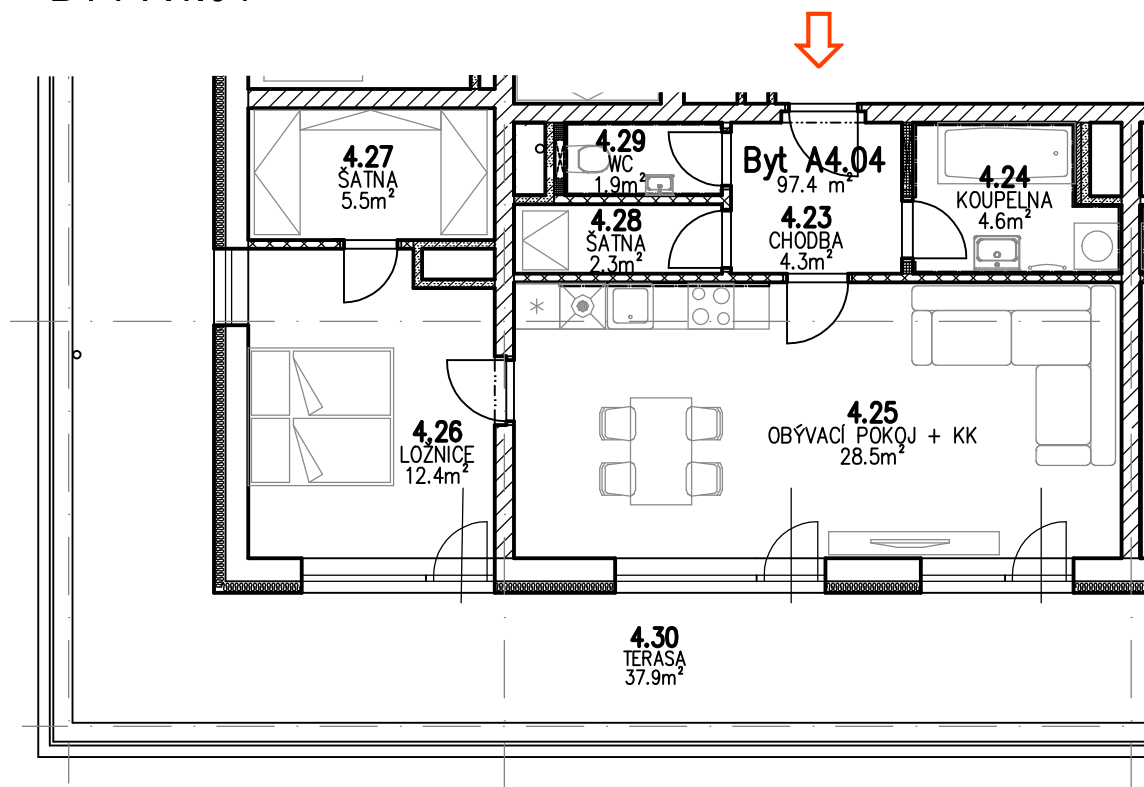

Bytové domy Erbenova Hlinsko - etapa A

BYT A4.04

LEGENDA MÍSTNOSTÍ

Číslo	Jméno	Plocha (m ²)
4.23	CHODBA	4,3
4.24	KOUPELNA	4,6
4.25	OBÝVACÍ POKOJ + KK	28,5
4.26	LOŽNICE	12,4
4.27	ŠATNA	5,5
4.28	ŠATNA	2,3
4.29	WC	1,9
4.30	TERASA	37,9
Celkem		97,4
Plocha dle prohlášení vlastníka:		65,7

SCHÉMA 4.NP