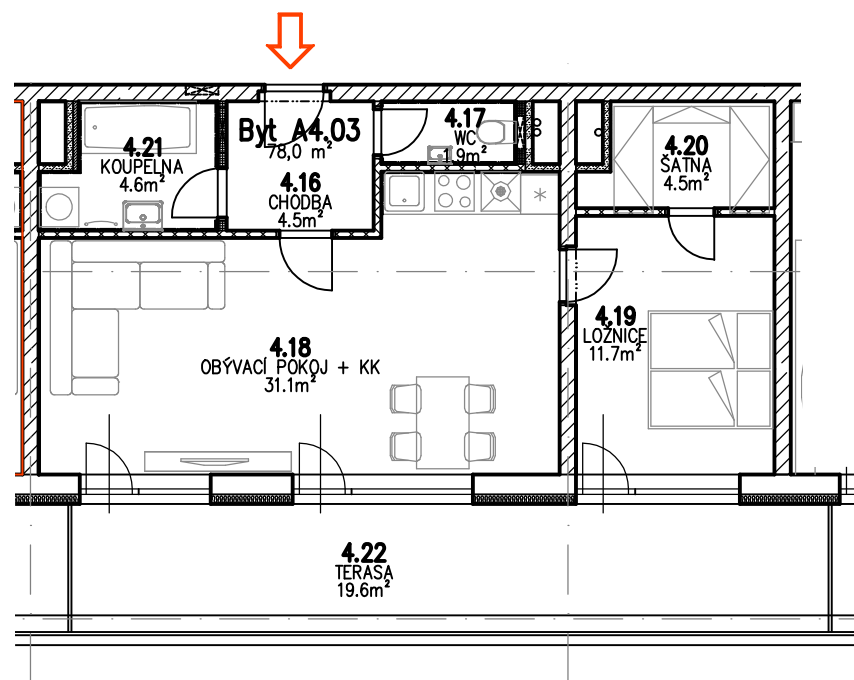

Bytové domy Erbenova Hlinsko - etapa A

BYT A4.03

LEGENDA MÍSTNOSTÍ

Číslo	Jméno	Plocha (m ²)
4.16	CHODBA	4,5
4.17	WC	1,9
4.18	OBÝVACÍ POKOJ + KK	31,1
4.19	LOŽNICE	11,7
4.20	ŠATNA	4,5
4.21	KOUPELNA	4,6
4.22	TERASA	19,6
Celkem		78,0
Plocha dle prohlášení vlastníka:		63,9