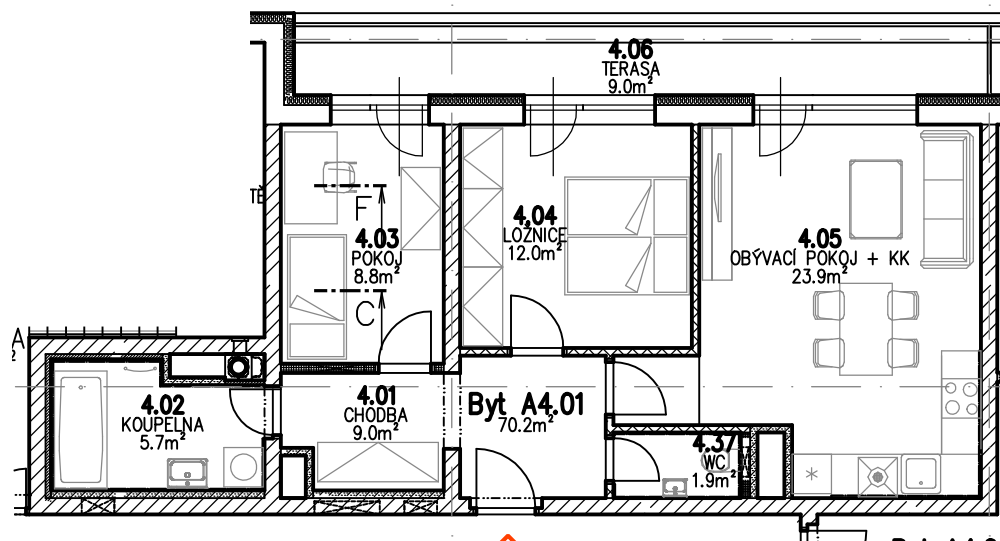

Bytové domy Erbenova Hlinsko - etapa A

BYT A4.01

LEGENDA MÍSTNOSTÍ

Číslo	Jméno	Plocha (m ²)
4.01	CHODBA	9,0
4.02	KOUPELNA	5,7
4.03	POKOJ	8,8
4.04	LOŽNICE	12,0
4.05	OBÝVACÍ POKOJ + KK	23,9
4.06	TERASA	9,0
4.37	WC	1,9
Celkem		70,2
Plocha dle prohlášení vlastníka:		68,8