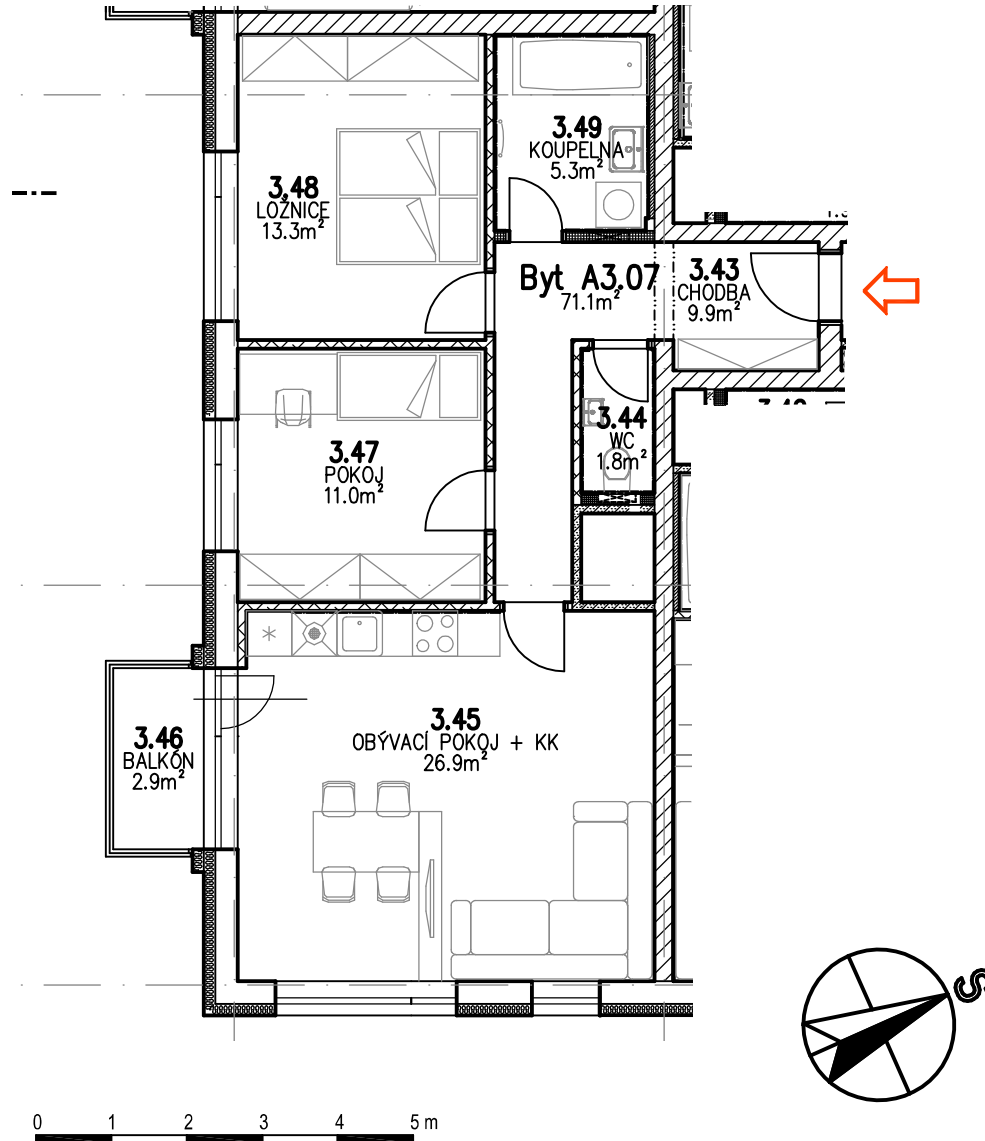

# Bytové domy Erbenova Hlinsko - etapa A

## BYT A3.07

### LEGENDA MÍSTNOSTÍ

Číslo	Jméno	Plocha (m <sup>2</sup> )
3.43	CHODBA	9,9
3.44	WC	1,8
3.45	OBÝVACÍ POKOJ + KK	26,9
3.46	BALKÓN	2,9
3.47	POKOJ	11,0
3.48	LOŽNICE	13,3
3.49	KOUPELNA	5,3
<b>Celkem</b>		<b>71,1</b>
<b>Plocha dle prohlášení vlastníka:</b>		<b>73,0</b>