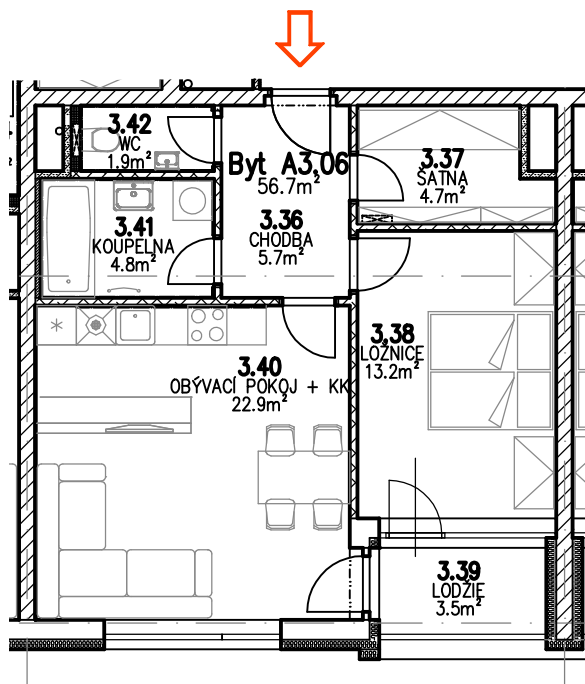

Bytové domy Erbenova Hlinsko - etapa A

BYT A3.06

LEGENDA MÍSTNOSTÍ

Číslo	Jméno	Plocha (m ²)
3.36	CHODBA	5,7
3.37	ŠATNA	4,7
3.38	LOŽNICE	13,2
3.39	LODŽIE	3,5
3.40	OBÝVACÍ POKOJ + KK	22,9
3.41	KOUPELNA	4,8
3.42	WC	1,9
Celkem		56,7
Plocha dle prohlášení vlastníka:		57,5

SCHÉMA 3.NP