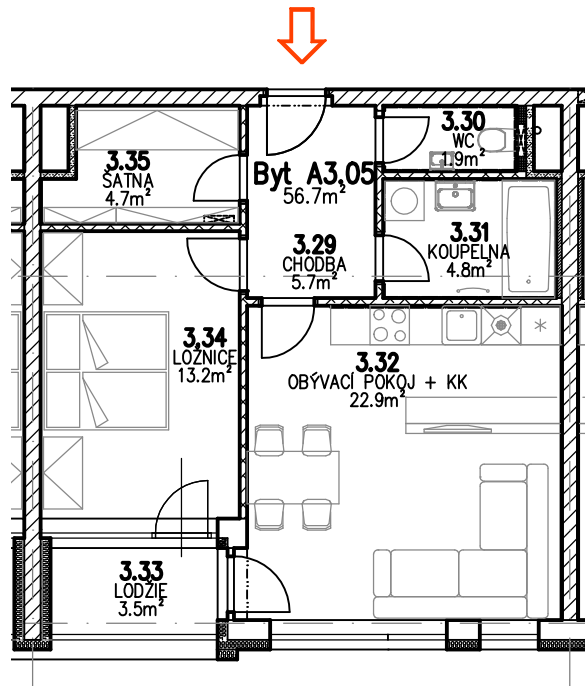

### LEGENDA MÍSTNOSTÍ

Číslo	Jméno	Plocha (m <sup>2</sup> )
3.29	CHODBA	5,7
3.30	WC	1,9
3.31	KOUPELNA	4,8
3.32	OBÝVACÍ POKOJ + KK	22,9
3.33	LODŽIE	3,5
3.34	LOŽNICE	13,2
3.35	ŠATNA	4,7
Celkem		56,7
Plocha dle prohlášení vlastníka:		57,5