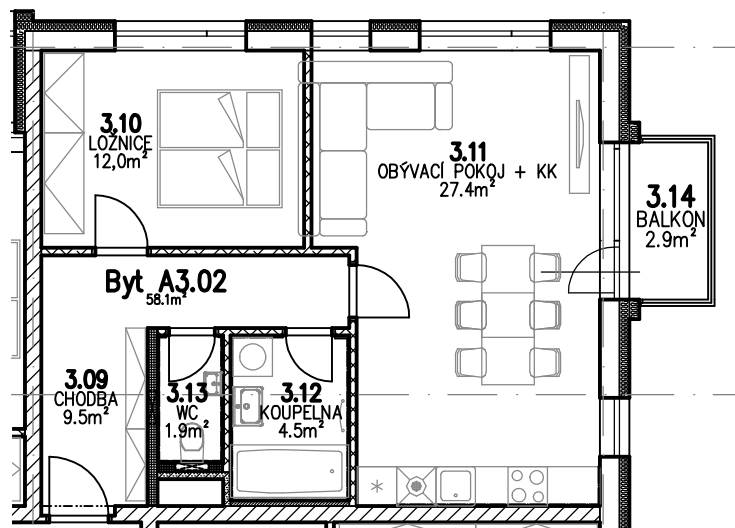

Bytové domy Erbenova Hlinsko - etapa A

BYT A3.02

LEGENDA MÍSTNOSTÍ

Číslo	Jméno	Plocha (m ²)
3.09	CHODBA	9,5
3.10	LOŽNICE	12,0
3.11	OBÝVACÍ POKOJ + KK	27,4
3.12	KOUPELNA	4,5
3.13	WC	1,9
3.14	BALKÓN	2,9
Celkem		58,1
Plocha dle prohlášení vlastníka:		59,2