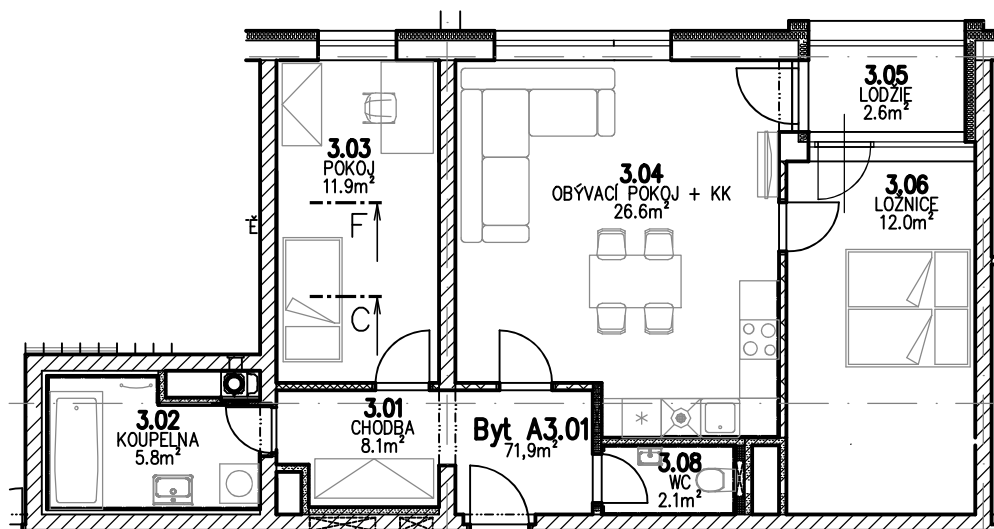

Bytové domy Erbenova Hlinsko - etapa A

BYT A3.01

0 1 2 3 4 5 m

LEGENDA MÍSTNOSTÍ

| Číslo | Jméno | Plocha (m ²) |
|--------|--------------------|--------------------------|
| 3.01 | CHODBA | 8,1 |
| 3.02 | KOUPELNA | 5,8 |
| 3.03 | POKOJ | 11,9 |
| 3.04 | OBÝVACÍ POKOJ + KK | 26,6 |
| 3.05 | LODŽIE | 2,6 |
| 3.06 | LOŽNICE | 15,5 |
| 3.08 | WC | 2,1 |
| Celkem | | 72,5 |

Plocha dle prohlášení vlastníka: 77,5

SCHÉMA 3.NP