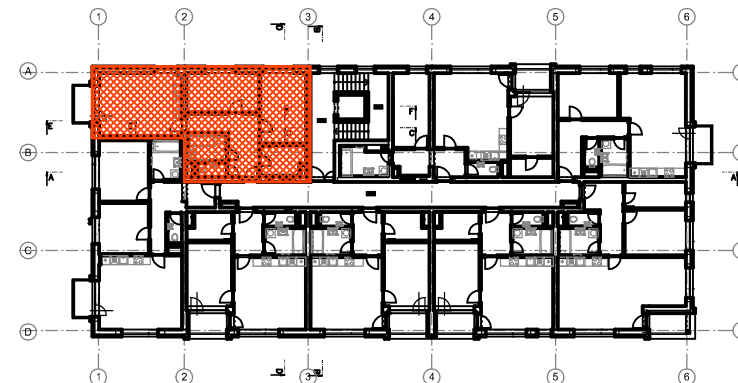

SCHÉMA 2.NP