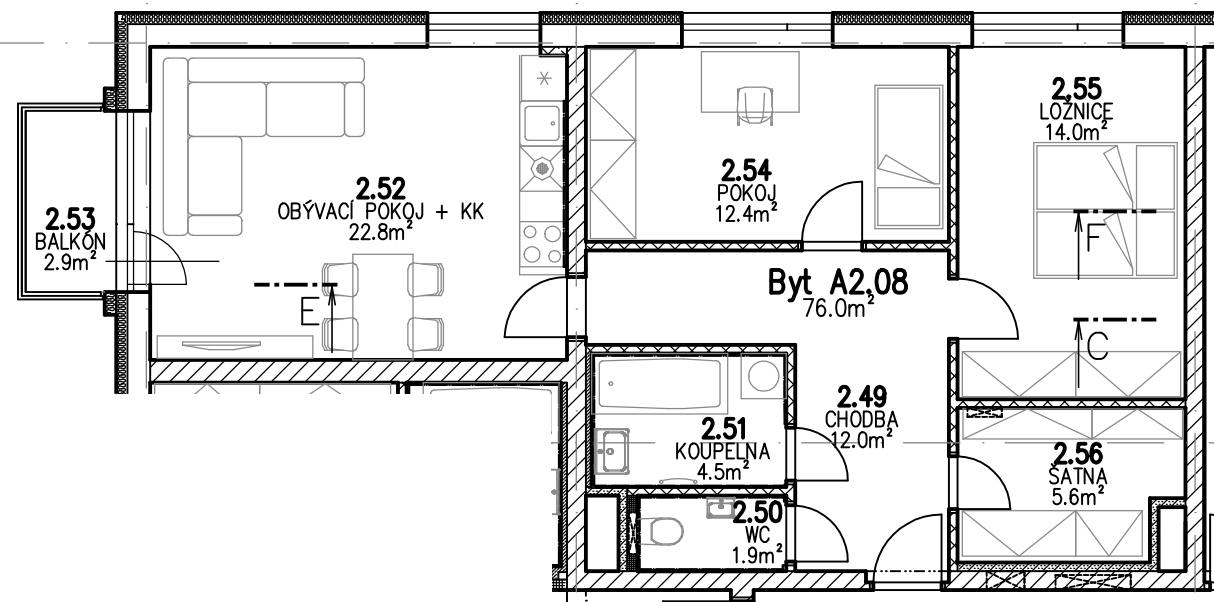

### LEGENDA MÍSTNOSTÍ

Číslo	Jméno	Plocha (m <sup>2</sup> )
2.49	CHODBA	12,0
2.50	WC	1,9
2.51	KOUPELNA	4,5
2.52	OBÝVACÍ POKOJ + KK	22,8
2.53	BALKÓN	2,9
2.54	POKOJ	12,4
2.55	LOŽNICE	14,0
2.56	ŠATNA	5,6
<b>Celkem</b>		<b>76,0</b>
<b>Plocha dle prohlášení vlastníka:</b>		<b>79,2</b>