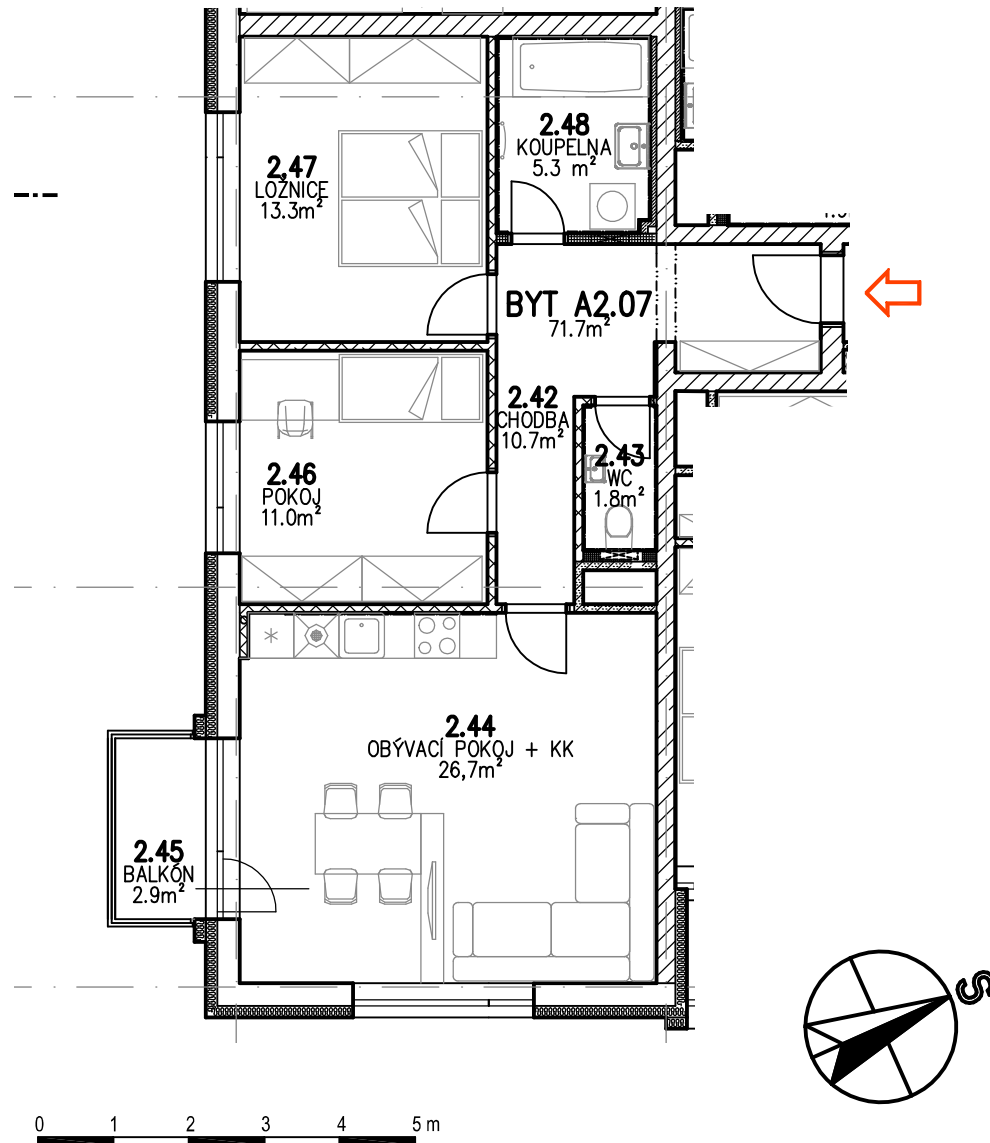

# Bytové domy Erbenova Hlinsko - etapa A

### LEGENDA MÍSTNOSTÍ

Číslo	Jméno	Plocha (m <sup>2</sup> )
2.42	CHODBA	10,7
2.43	WC	1,8
2.44	OBÝVACÍ POKOJ + KK	26,7
2.45	BALKÓN	2,9
2.46	POKOJ	11,0
2.47	LOŽNICE	13,3
2.48	KOUPELNA	5,3
Celkem		71,7
Plocha dle prohlášení vlastníka:		73,0

### SCHÉMA 2.NP