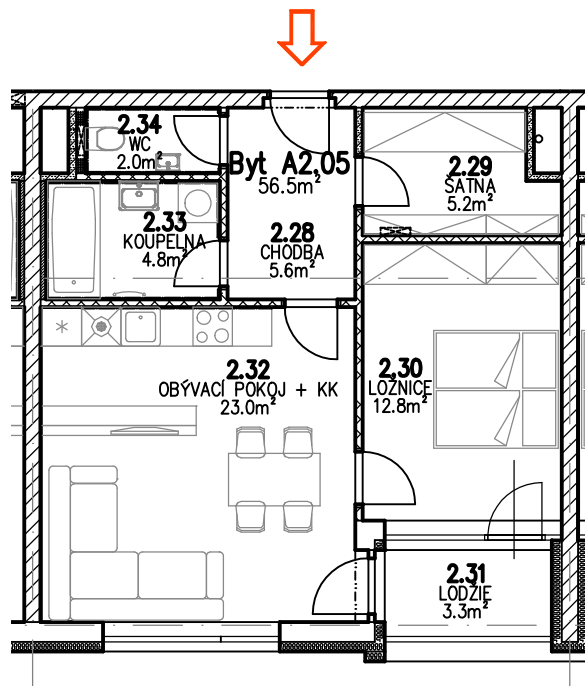

Bytové domy Erbenova Hlinsko - etapa A

BYT A2.05

LEGENDA MÍSTNOSTÍ

Číslo	Jméno	Plocha (m ²)
2.28	CHODBA	5,6
2.29	ŠATNA	5,2
2.30	LOŽNICE	12,8
2.31	LODŽIE	3,3
2.32	OBÝVACÍ POKOJ + KK	23,0
2.33	KOUPELNA	4,8
2.34	WC	2,0
Celkem		56,5
Plocha dle prohlášení vlastníka:		57,5

SCHÉMA 2.NP