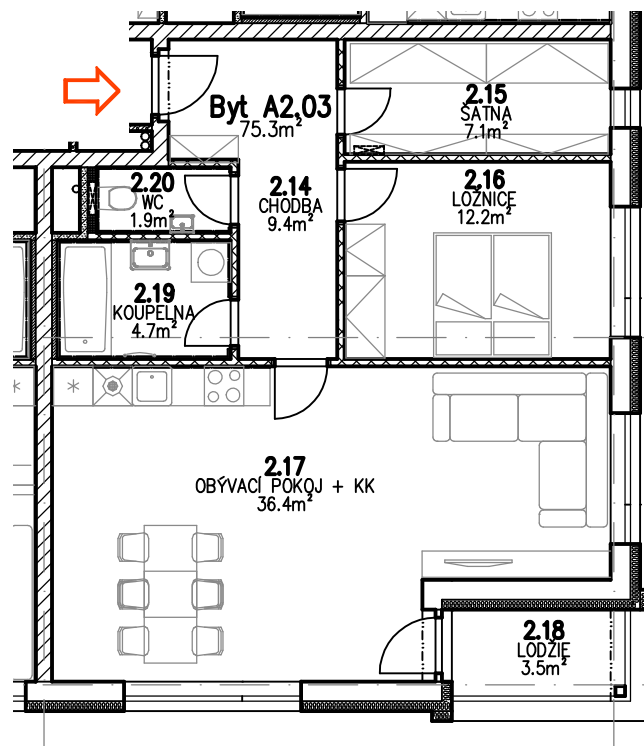

# Bytové domy Erbenova Hlinsko - etapa A

### LEGENDA MÍSTNOSTÍ

Číslo	Jméno	Plocha (m <sup>2</sup> )
2.14	CHODBA	9,4
2.15	ŠATNA	7,1
2.16	LOŽNICE	12,2
2.17	OBÝVACÍ POKOJ + KK	36,4
2.18	LODŽIE	3,5
2.19	KOUPELNA	4,7
2.20	WC	1,9
<b>Celkem</b>		<b>75,3</b>
<b>Plocha dle prohlášení vlastníka:</b>		<b>75,6</b>