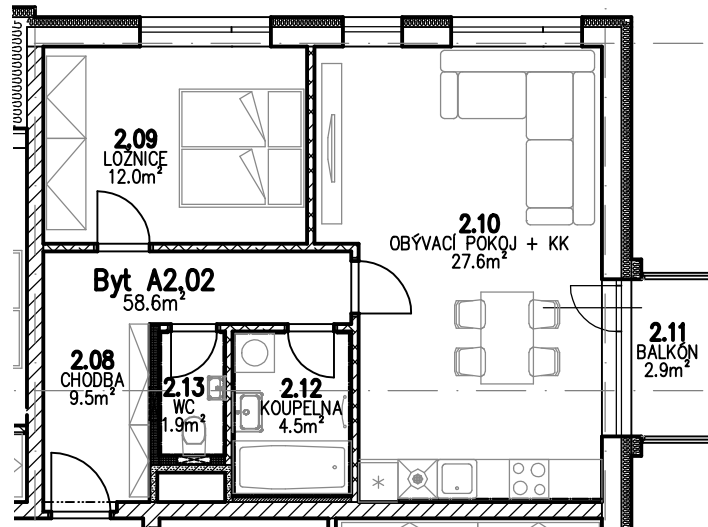

Bytové domy Erbenova Hlinsko - etapa A

BYT A2.02

LEGENDA MÍSTNOSTÍ

Číslo	Jméno	Plocha (m ²)
2.08	CHODBA	9,5
2.09	LOŽNICE	12,0
2.10	OBÝVACÍ POKOJ + KK	27,6
2.11	BALKÓN	2,9
2.12	KOUPELNA	4,5
2.13	WC	1,9
Celkem		58,4
Plocha dle prohlášení vlastníka:		59,2

SCHÉMA 2.NP