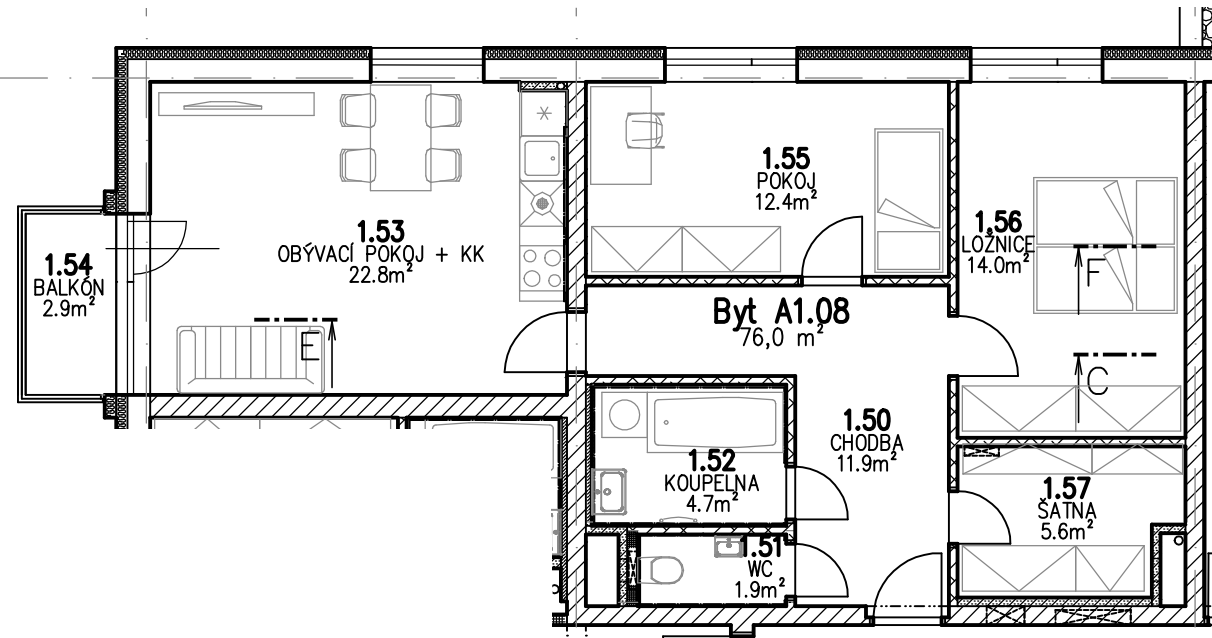

### LEGENDA MÍSTNOSTÍ

Číslo	Jméno	Plocha (m <sup>2</sup> )
1.50	CHODBA	11,9
1.51	WC	1,9
1.52	KOUPELNA	4,7
1.53	OBÝVACÍ POKOJ + KK	22,8
1.54	BALKÓN	2,9
1.55	POKOJ	12,4
1.56	LOŽNICE	14,0
1.57	ŠATNA	5,6
<b>Celkem</b>		<b>76,0</b>
<b>Plocha dle prohlášení vlastníka:</b>		<b>79,2</b>