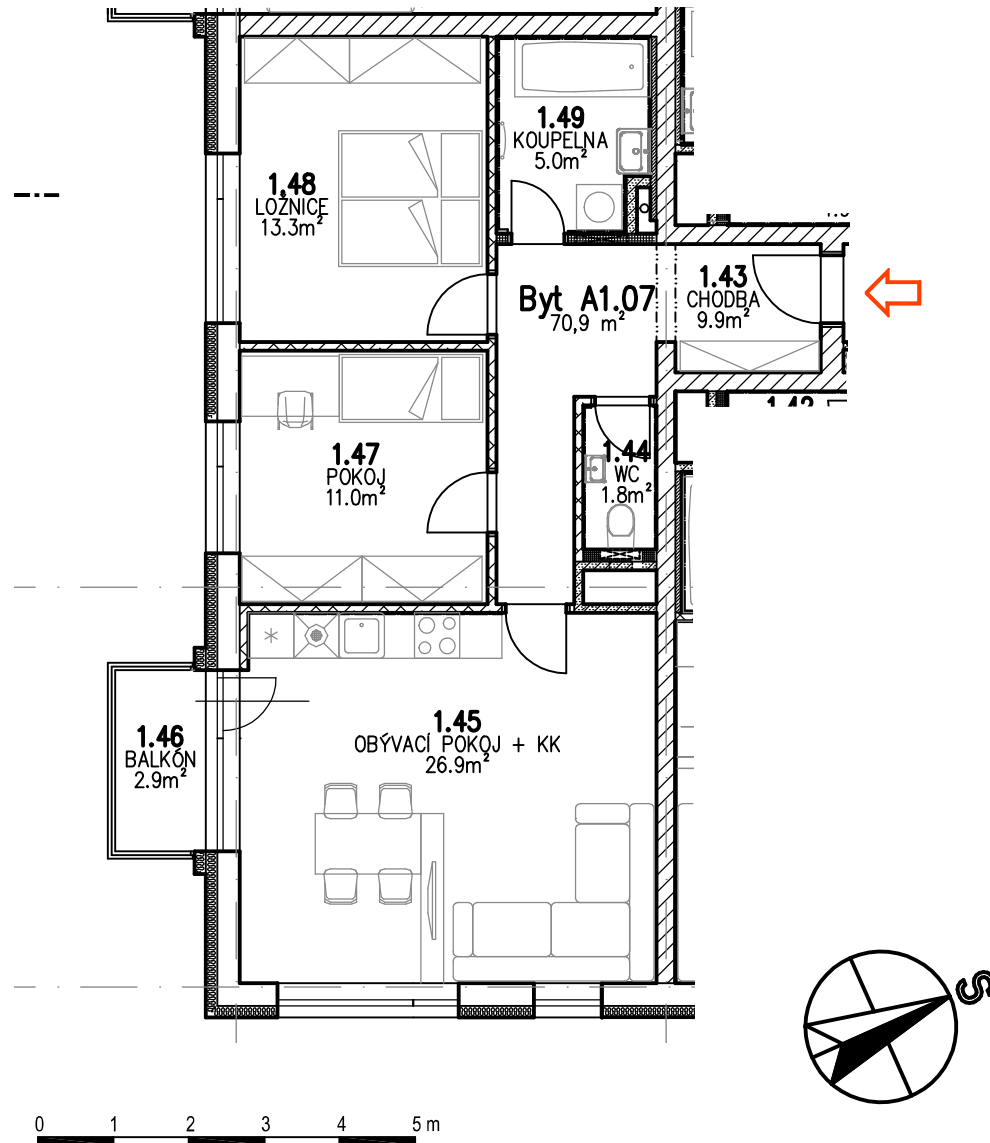

Bytové domy Erbenova Hlinsko - etapa A

BYT A1.07

LEGENDA MÍSTNOSTÍ

Číslo	Jméno	Plocha (m ²)
1.43	CHODBA	9,9
1.44	WC	1,8
1.45	OBÝVACÍ POKOJ + KK	26,9
1.46	BALKÓN	2,9
1.47	POKOJ	11,0
1.48	LOŽNICE	13,3
1.49	KOUPELNA	5,0
Celkem		70,9
Plocha dle prohlášení vlastníka:		73,0

SCHÉMA 1.NP