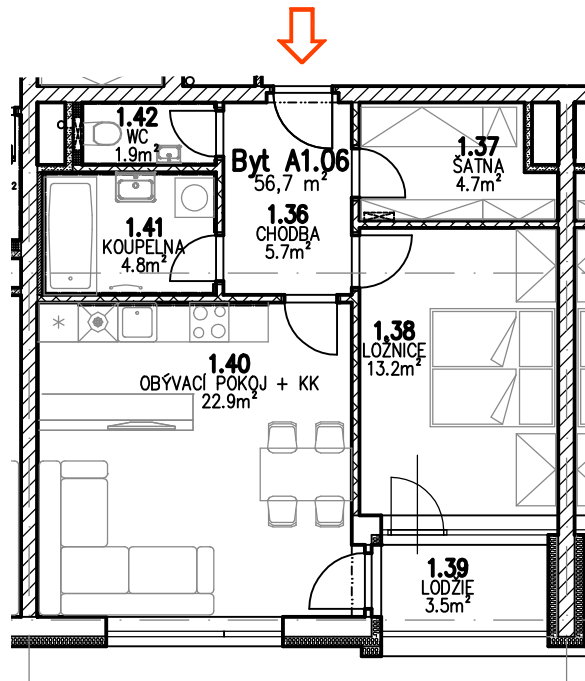

Bytové domy Erbenova Hlinsko - etapa A

BYT A1.06

LEGENDA MÍSTNOSTÍ

Číslo	Jméno	Plocha (m ²)
1.36	CHODBA	5,7
1.37	ŠATNA	4,7
1.38	LOŽNICE	13,2
1.39	LODŽIE	3,5
1.40	OBÝVACÍ POKOJ + KK	22,9
1.41	KOUPELNA	4,8
1.42	WC	1,9
Celkem		56,7
Plocha dle prohlášení vlastníka:		57,5

SCHÉMA 1.NP