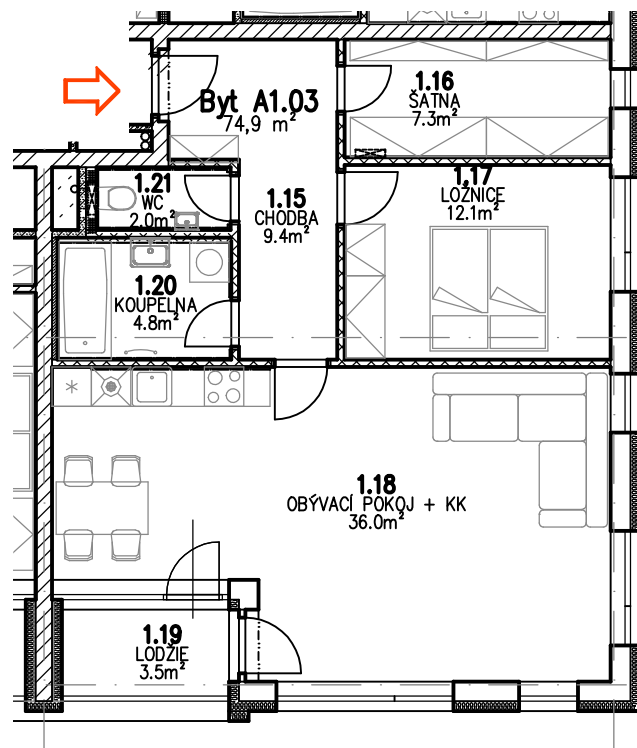

Bytové domy Erbenova Hlinsko - etapa A

BYT A1.03

LEGENDA MÍSTNOSTÍ

Číslo	Jméno	Plocha (m ²)
1.15	CHODBA	9,4
1.16	ŠATNA	7,3
1.17	LOŽNICE	12,1
1.18	OBÝVACÍ POKOJ + KK	36,0
1.19	LODŽIE	3,5
1.20	KOUPELNA	4,8
1.21	WC	2,0
Celkem		74,9
Plocha dle prohlášení vlastníka:		75,2

SCHÉMA 1.NP