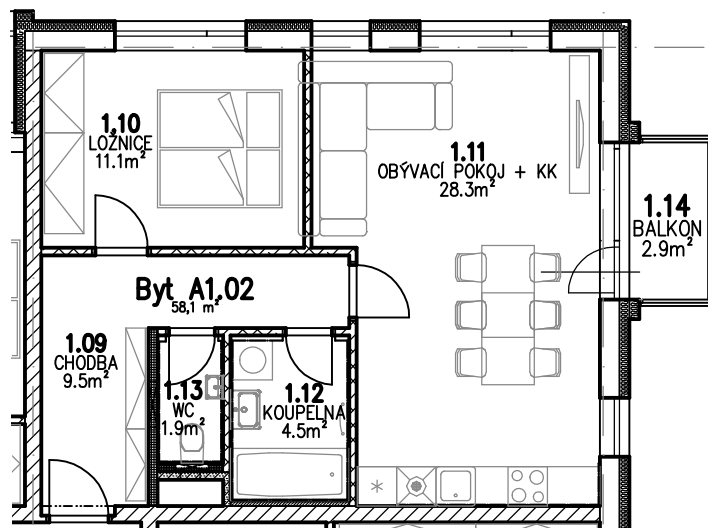

### LEGENDA MÍSTNOSTÍ

Číslo	Jméno	Plocha (m <sup>2</sup> )
1.09	CHODBA	9,5
1.10	LOŽNICE	11,1
1.11	OBÝVACÍ POKOJ + KK	28,3
1.12	KOUPELNA	4,5
1.13	WC	1,9
1.14	BALKON	2,9
Celkem		58,1
Plocha dle prohlášení vlastníka:		59,2