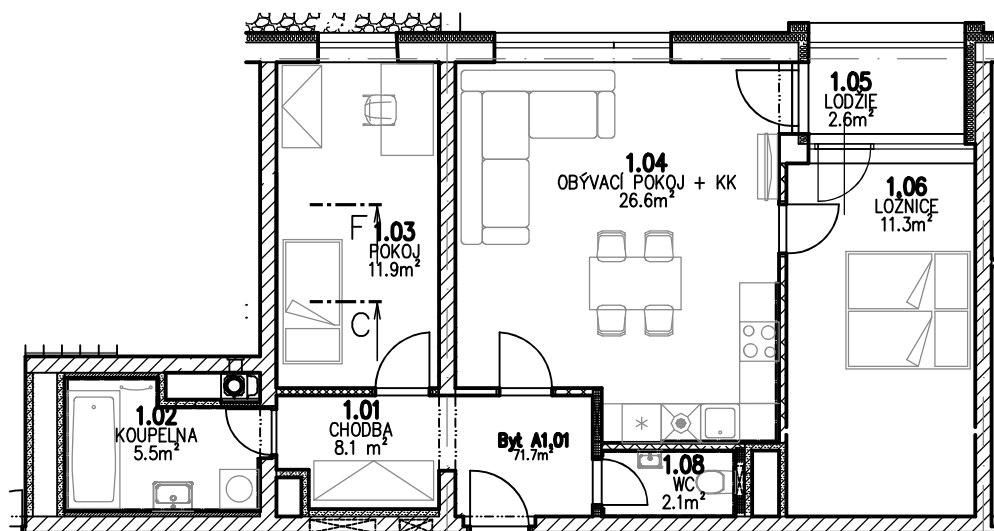

Bytové domy Erbenova Hlinsko - etapa A

BYT A1.01

0 1 2 3 4 5 m

LEGENDA MÍSTNOSTÍ

Číslo	Jméno	Plocha (m ²)
1.01	CHODBA	8,1
1.02	KOUPELNA	5,5
1.03	POKOJ	11,9
1.04	OBÝVACÍ POKOJ + KK	26,6
1.05	LODŽIE	2,6
1.06	LOŽNICE	15,5
1.08	WC	2,1
Celkem		72,3

Plocha dle prohlášení vlastníka: 76,9

SCHÉMA 1.NP